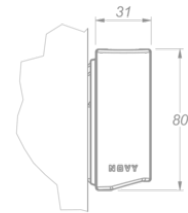

Eclairage
Novy Wall 245
Mineral Black

EAN 5414425254033

Fonctions et spécificités

- Commande Gesture Control

Dimensions

- Dimensions du produit (LxPxH) (mm) 2437 x 31 x 80
- Hauteur de montage minimale au-dessus du plan de travail (mm) 450

Caractéristiques techniques

- Puissance Maximale (W) 96
- Courant électrique (V) 100-240
- Fréquence (Hz) 50-60
- Consommation en mode standby (Ps) (W) 0
- Poids net (kg) 4
- Classe de sécurité II

A (1:2)